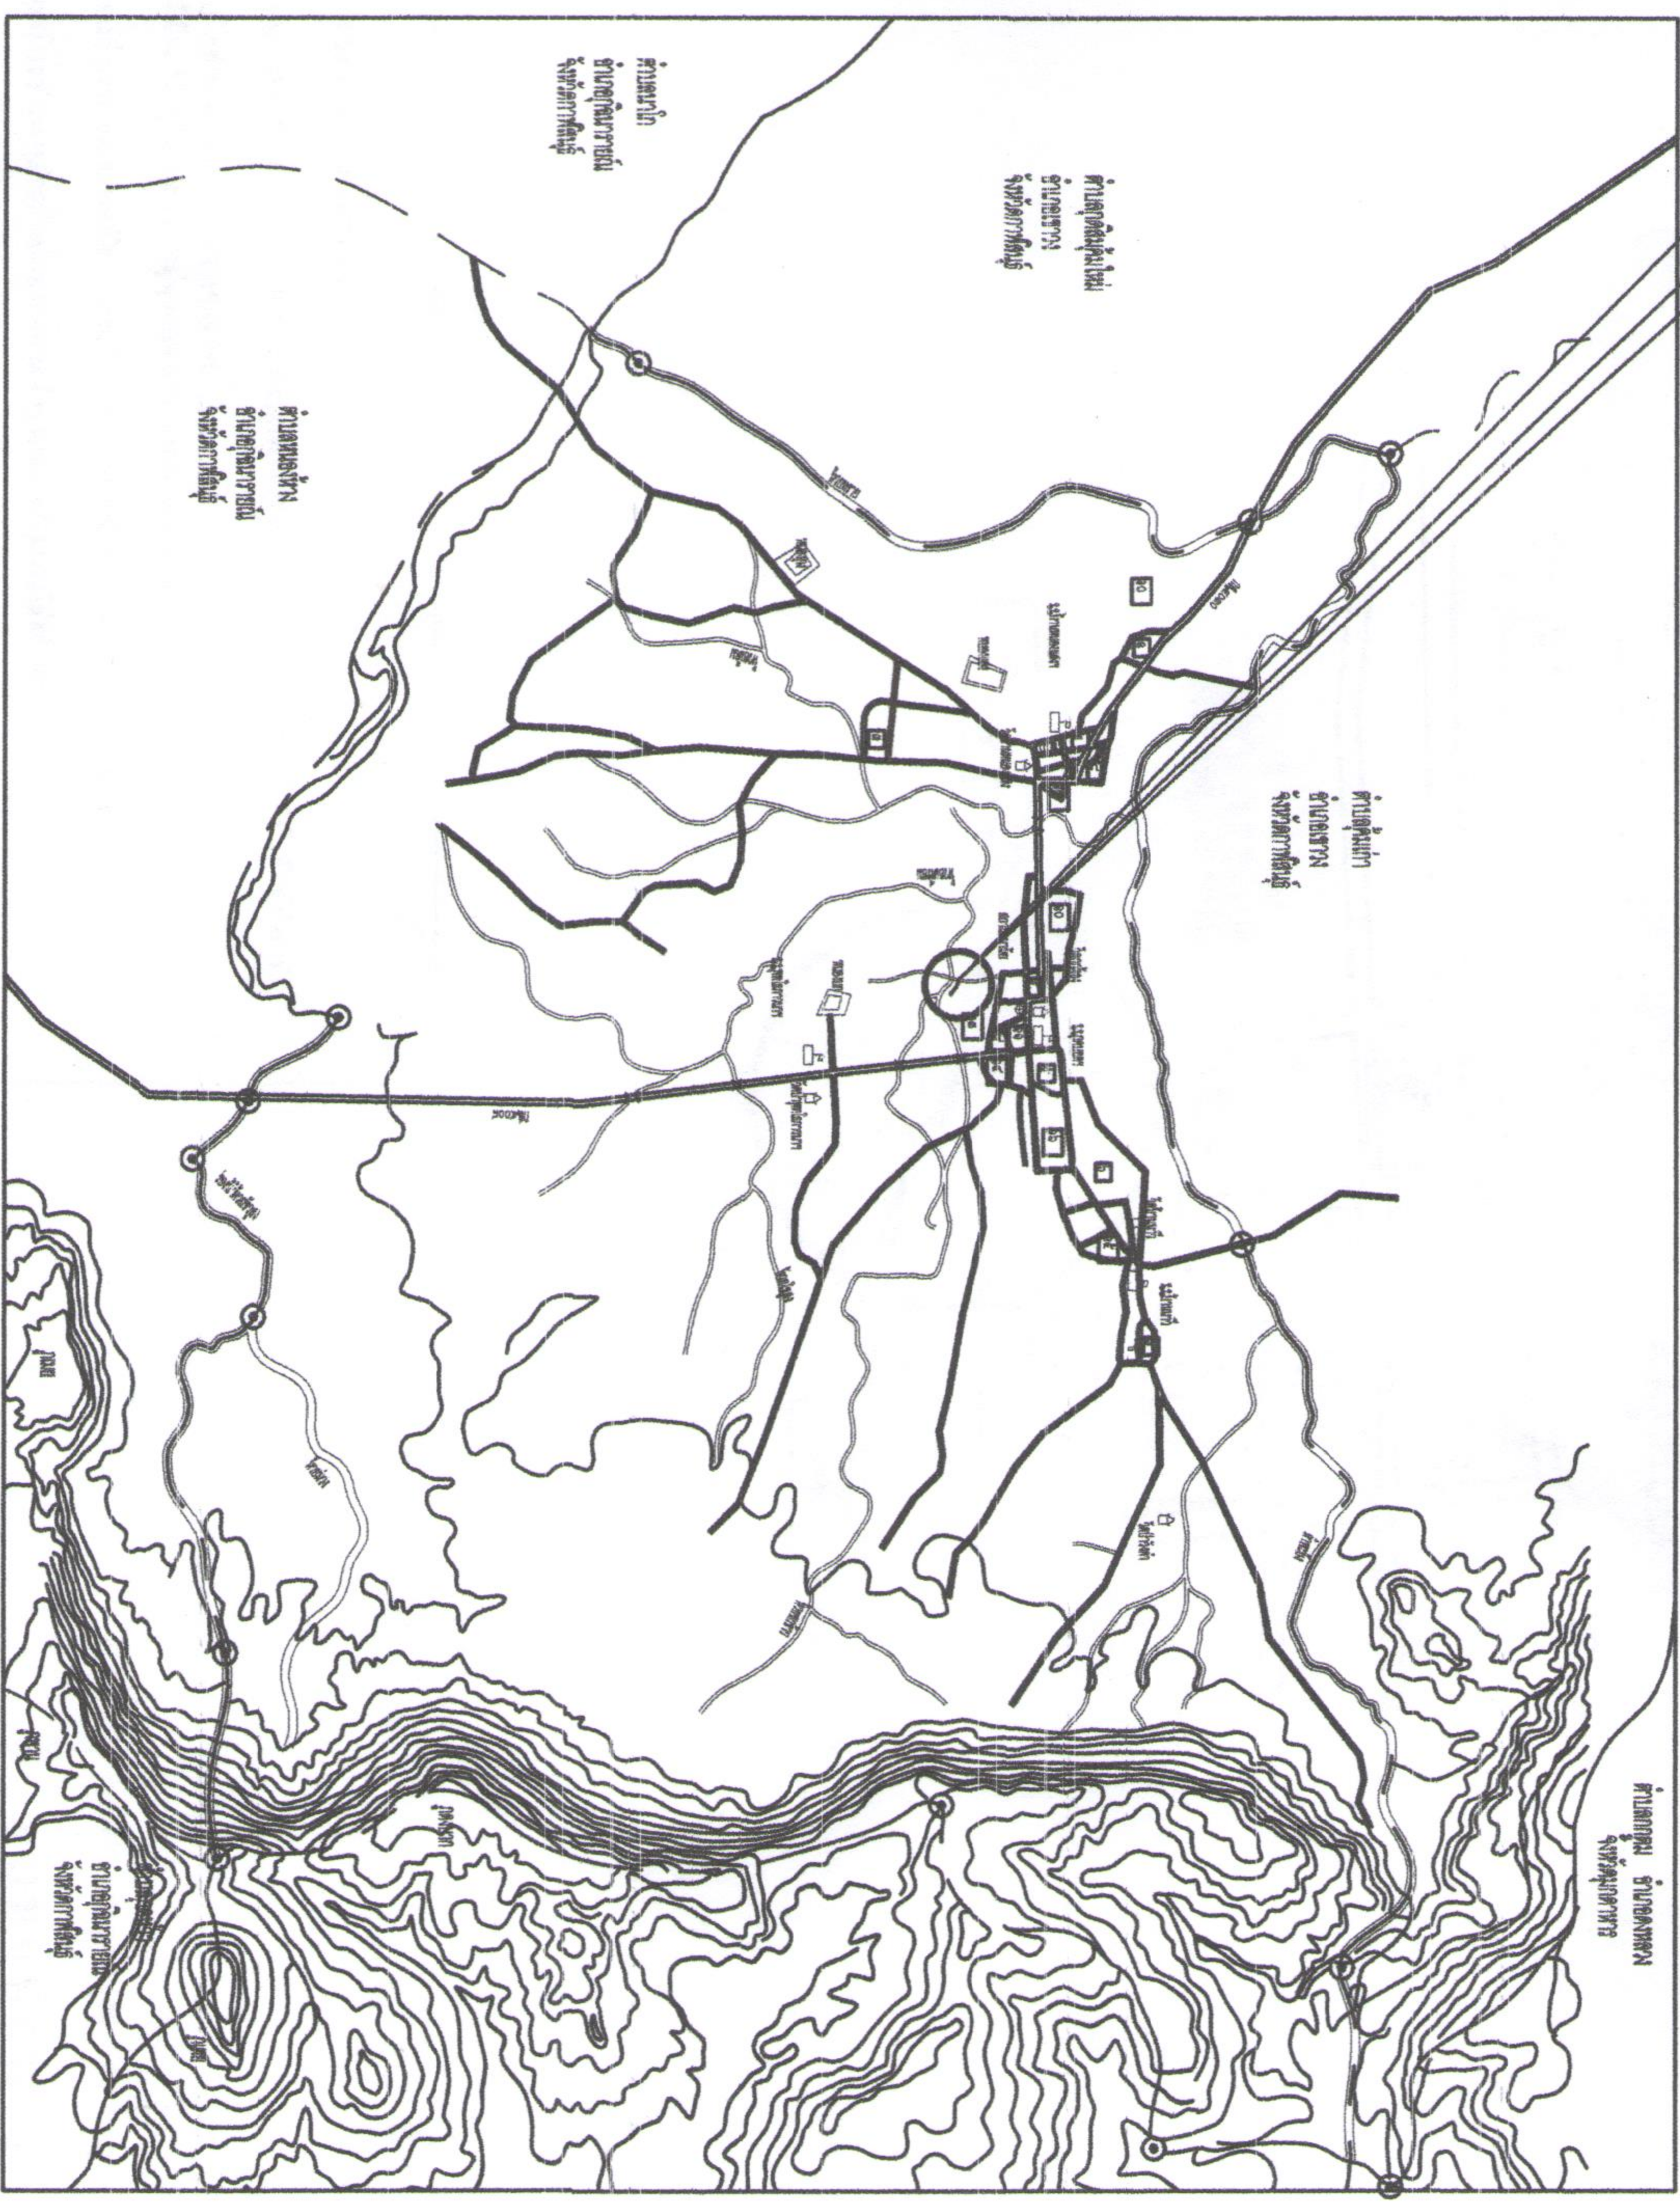

จุดตั้งโครงการ  
โครงการถนนคอนกรีตเสริมเหล็ก  
ในหมู่บ้าน

# งานโครงการก่อสร้างถนนคอนกรีตเสริมเหล็กภายในหมู่บ้าน

## กองช่าง เทศบาลตำบลสงเปือย

จุดบ้านงูยู่สัง ทะเลนศค - ถนน คสล.เค็ม หมู่ที่ 4 บ้านกุดเขด ตำบลสงเปือย อำเภอเสนา จังหวัดกาฬสินธุ์

แผนที่ตั้งโครงการ

 <p>กรมโครงการ โครงการถนนคอนกรีตเสริมเหล็ก ในหมู่บ้านงูยู่สัง ทะเลนศค - ถนน คสล.เค็ม</p>	<p>โครงการ โครงการถนนคอนกรีตเสริมเหล็ก ในหมู่บ้านงูยู่สัง ทะเลนศค - ถนน คสล.เค็ม</p>	<p>นายช่าง นายช่าง นายช่าง</p>	<p>นายช่าง นายช่าง นายช่าง</p>	<p>นายช่าง นายช่าง นายช่าง</p>	<p>นายช่าง นายช่าง นายช่าง</p>	<p>นายช่าง นายช่าง นายช่าง</p>	<p>นายช่าง นายช่าง นายช่าง</p>	<p>นายช่าง นายช่าง นายช่าง</p>
---	--	--	--	--	--	--	--	--